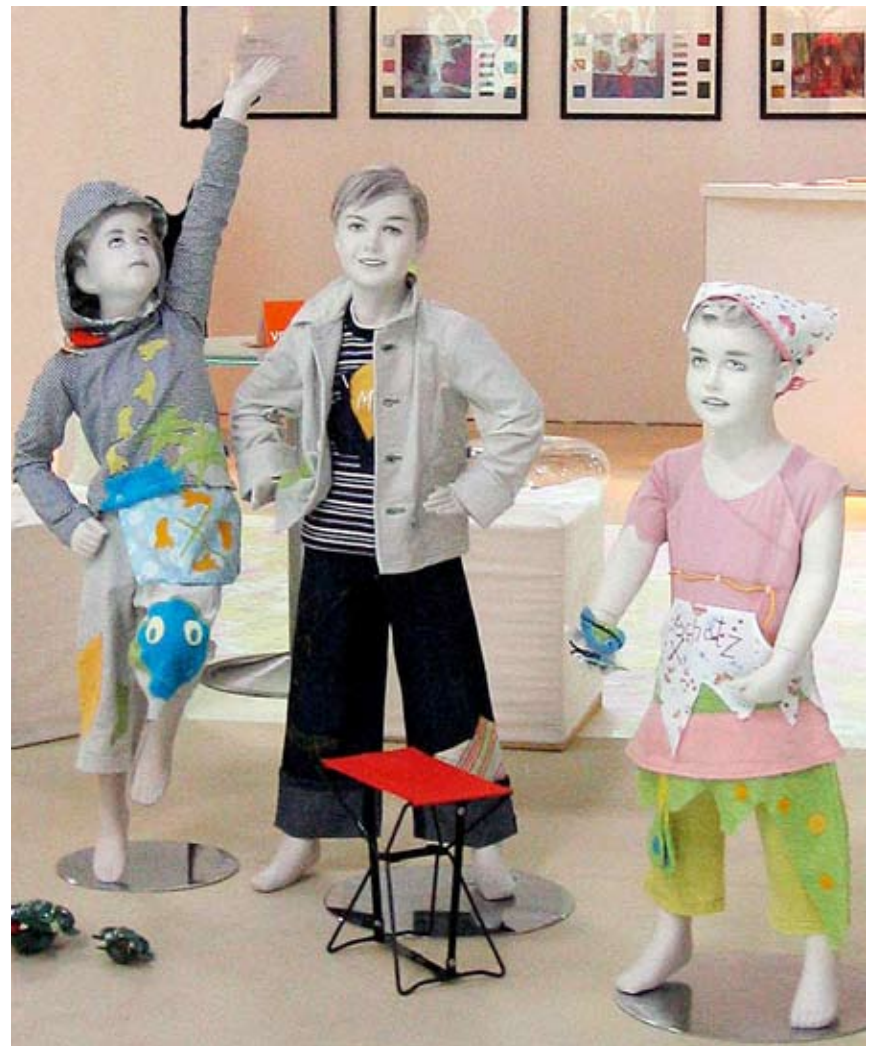

happy to
feel what
others feel for

MOCH
figuren

KINDER FIGUREN

LUCY & LINUS
ABSTRAKT

Farbe: ocre, mit Make-up
Lucy 709

Linus 704

Farbe: weiß, ohne Make-up

Farbe: cream pearl mit Make-up

14 Jahre

11 Jahre

6 Jahre

**NATURREALISTISCH
MIT UND OHNE MAKE UP**

Junge, 12 Jahre

Junge, 12 Jahre

Mädchen, 12 Jahre

BABIES
NATUREALISTISCH

Größe 86
Preis 149,- Euro

Erhältlich in den Farben cream pearl
und ocre.

Girl 714- 144cm

Boy 716-100cm 6 Monate

Girl 714-144cm

Girl 720-110cm

Boy 720-110

**KINDER
ABSTRAKT**